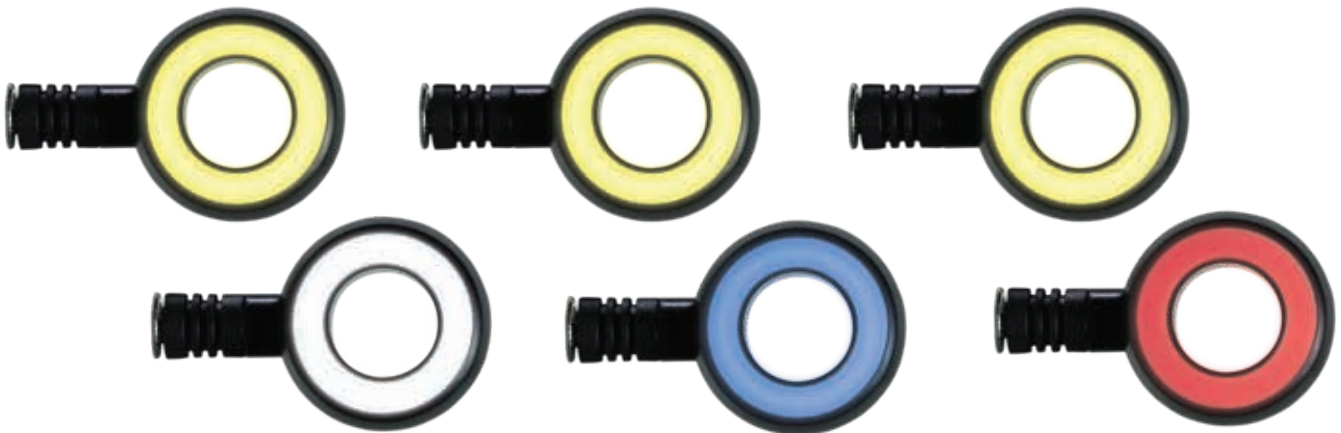

RS-DIR-0061Y

DIRECCIONAL UNIVERSAL LED TIPO RUEDA