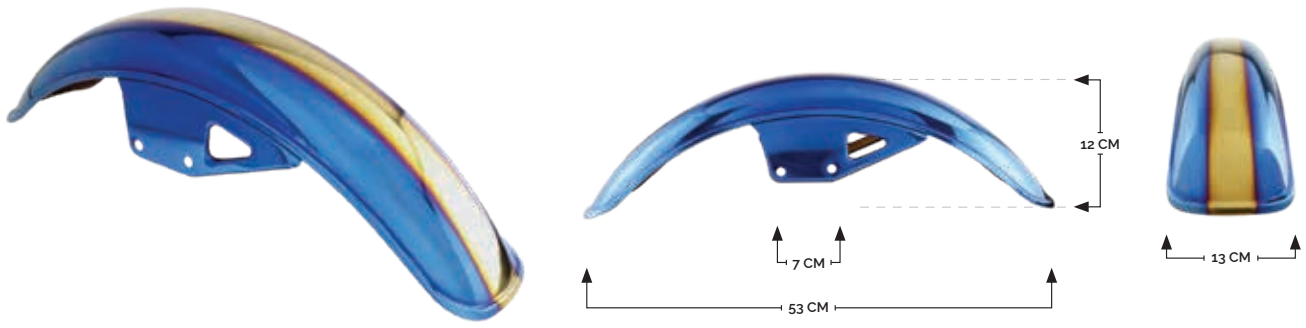

PUÑOS UNIVERSALES DE CAUCHO ANTIDERRAPANTE TIPO DIAMANTE

RS-PUN-10019

PUÑOS UNIVERSALES DE CAUCHO ANTIDERRAPANTE TIPO FISURADO

SALPICADERAS

SALPICADERA
DELANTERA

RASEN BY **IMR**

RS-SAL-D15001

SALPICADERA DELANTERA METÁLICA COLOR TORNASOL 53 X 12 X 13 CM