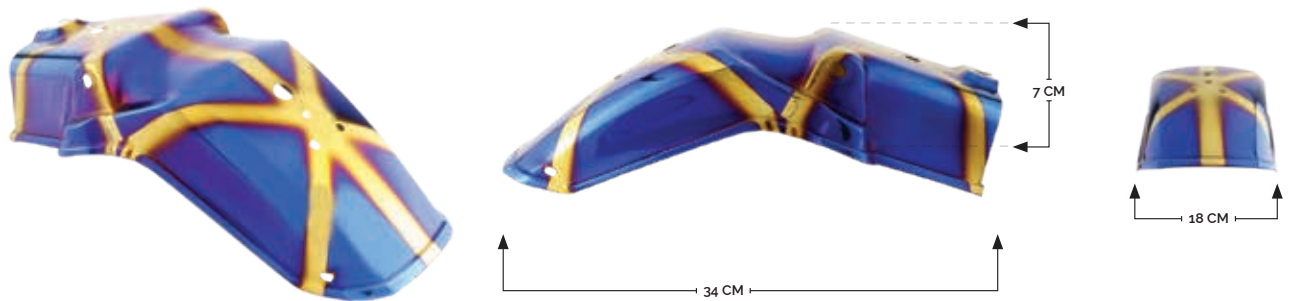

RS-SAL-T15004

SALPICADERA TRASERA METÁLICA COLOR TORNASOL 55 X 6 X 12 CM

RS-SAL-D15005

SALPICADERA DELANTERA METÁLICA COLOR TORNASOL 55 X 6 X 12 CM

RS-SAL-T15005

SALPICADERA TRASERA METÁLICA COLOR TORNASOL 34 X 7 X 18 CM