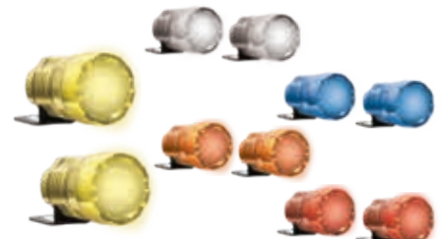

RS-LED-13069

FARO AUXILIAR LED DECORATIVO TIPO BARRIL CON LUZ DE COLOR EN ESTROBO