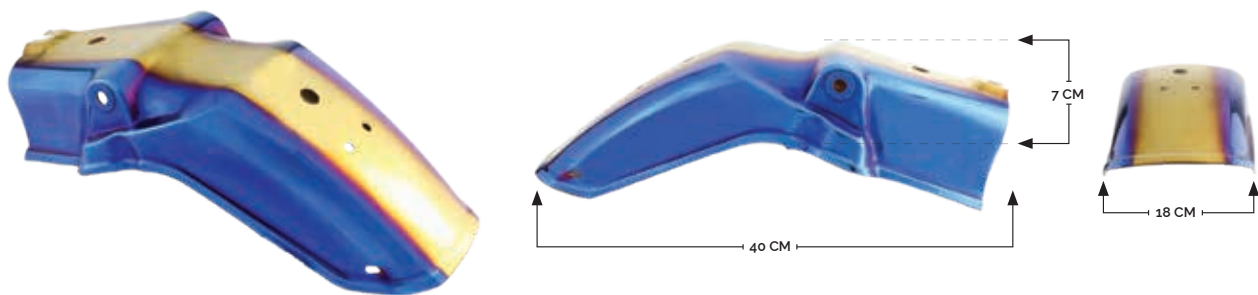

RS-SAL-T15001

SALPICADERA TRASERA METÁLICA COLOR TORNASOL 42 X 6.5 X 17 CM

RS-SAL-D15002

SALPICADERA DELANTERA METÁLICA COLOR TORNASOL 60 X 18 X 13 CM

RS-SAL-T15002

SALPICADERA TRASERA METÁLICA COLOR TORNASOL 40 X 7 X 18 CM