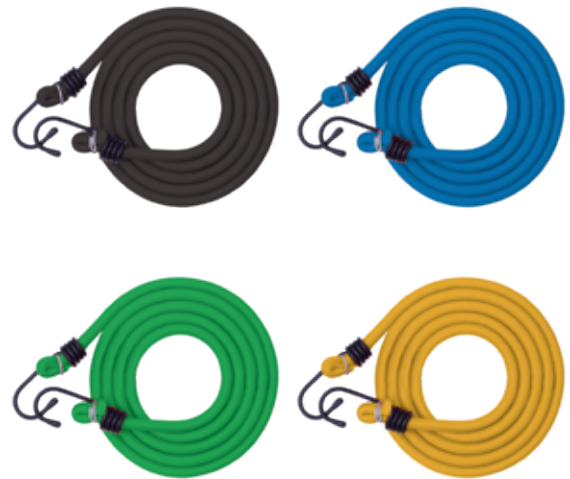

RED ELÁSTICA PORTA CASCOS CON GANCHOS FIJADORES

RS-TEX-18002

RED ELÁSTICA PORTA CASCOS CON GANCHOS FIJADORES Y PATRONES REFLEJANTES

RS-TEX-18101

LIGA SUJETADORA ELÁSTICA PLANA CON GANCHOS FIJADORES DE 2 M

RS-TEX-18102

LIGA SUJETADORA ELÁSTICA CIRCULAR CON GANCHOS FIJADORES DE 2 M X 8 MM

RS-TEX-18103

LIGA SUJETADORA ELÁSTICA CIRCULAR CON GANCHOS FIJADORES DE 2 M X 10 MM

RS-TEX-18201

A - B

(50-40 CM)

(60-50 CM)