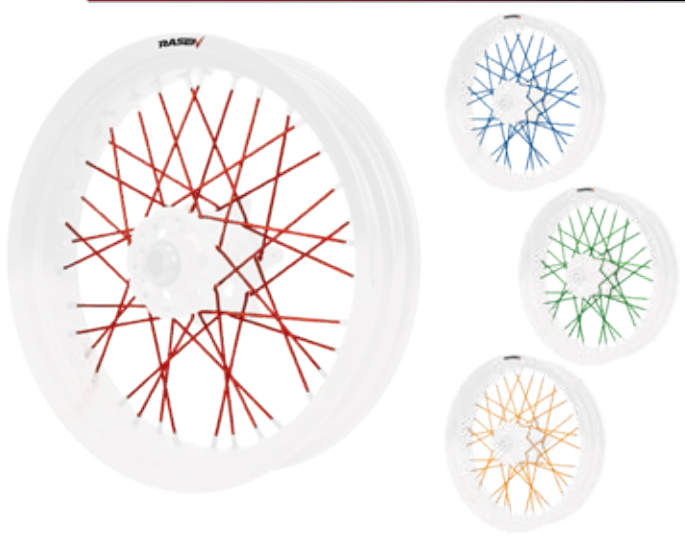

RS-GRL-12036

- BOTÓN DE ENCENDIDO**
- CORTA CORRIENTE 10 M**
- SENSOR DE MOVIMIENTO (125 dB)**

ALARMA ANTIRROBO CON SENSOR DE MOVIMIENTO, ENCENDIDO Y CORTACORRIENTE A DISTANCIA

RS-GRL-12037

- CORTA CORRIENTE 10 M**
- ALARMA CON SENSOR DE PRESENCIA A DISTANCIA**

ALARMA ANTIRROBO CON SENSOR DE PRESENCIA Y DE MOVIMIENTO, CON ENCENDIDO Y CORTA CORRIENTE A DISTANCIA

RS-CRA-11001

CUBIERTA DE RAYOS PARA MOTO DE 170 MM CON 36 PIEZAS

RS-CRA-11002

CUBIERTA DE RAYOS PARA MOTO DE 185 MM CON 36 PIEZAS