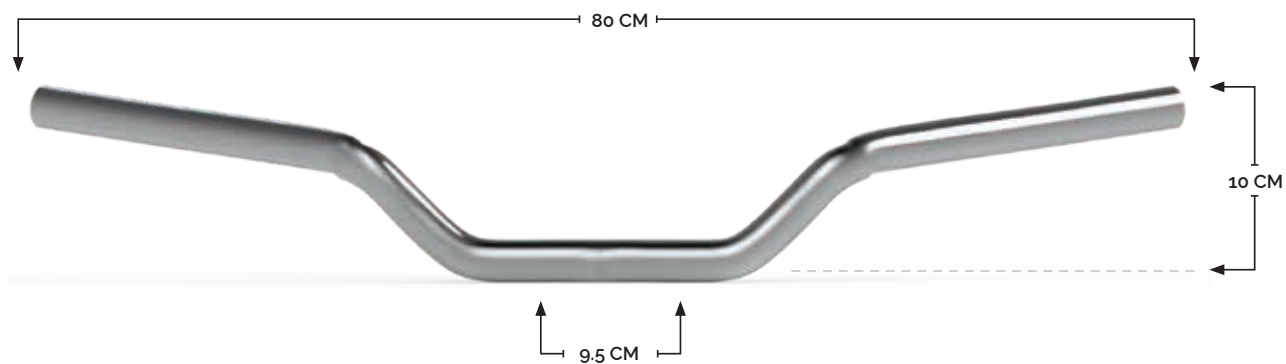

MANUBRIO METÁLICO UNIVERSAL DE 7/8", CON MEDIDAS: 80 CM X 10 CM Y MORDAZA DE 9.5 CM