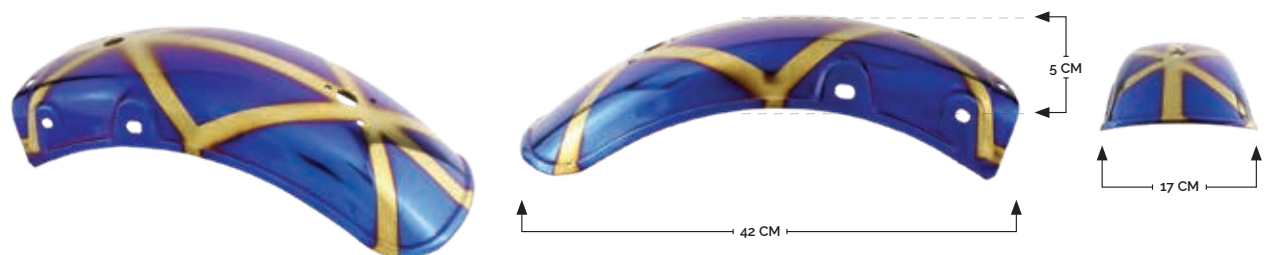

RS-SAL-T15006

SALPICADERA TRASERA METÁLICA COLOR TORNASOL 42 X 6.5 X 17 CM