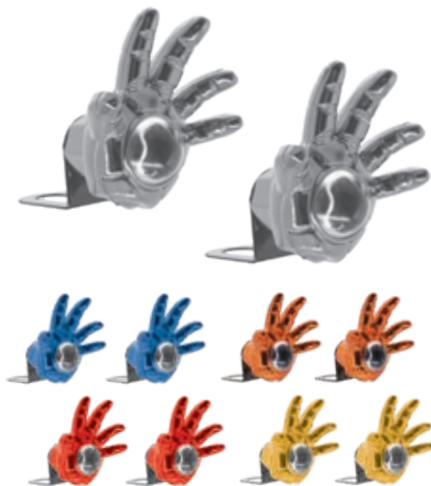

RS-LED-13104

FARO AUXILIAR LED DECORATIVO TIPO MANO CON LUZ DE COLOR FIJA Y BASE PARA ESPEJO