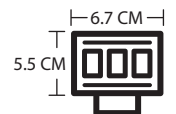

RS-LED-13096Y-W

FARO AUXILIAR RECTANGULAR LED CON PROTECTOR METÁLICO, LENTE TIPO LUPA Y LUZ BLANCA-AMARILLA FIJA