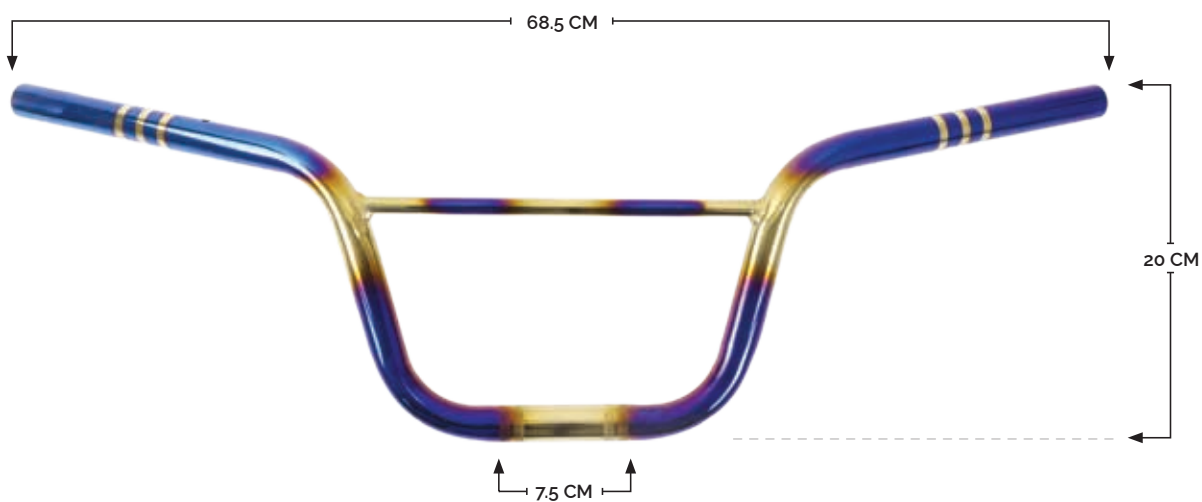

XXL

GUANTES DE VINIPIEL CON PROTECCIÓN DE ACERO Y TECNOLOGÍA TOUCHSCREEN

MANUBRIOS

MANUBRIO
UNIVERSAL

RASEN BY **IMR**

RS-MAN-14001

MANUBRIO METÁLICO UNIVERSAL DE 7/8" EN COLOR TORNASOL, CON MEDIDAS: 68.5 CM X 18.5 CM Y MORDAZA DE 7.5 CM

RS-MAN-14002

MANUBRIO METÁLICO UNIVERSAL DE 7/8" EN COLOR TORNASOL, CON MEDIDAS: 72 CM X 11 CM Y MORDAZA DE 11.5 CM

RS-MAN-14003

MANUBRIO METÁLICO UNIVERSAL DE 7/8" EN COLOR TORNASOL, CON MEDIDAS: 69 CM X 10 CM Y MORDAZA DE 10 CM

RS-MAN-14004

MANUBRIO METÁLICO UNIVERSAL DE 7/8" EN COLOR TORNASOL, CON MEDIDAS: 71 CM X 19 CM Y MORDAZA DE 9.5 CM

RS-MAN-14005

MANUBRIO METÁLICO UNIVERSAL DE 7/8" EN COLOR TORNASOL, CON MEDIDAS: 68.5 CM X 20 CM Y MORDAZA DE 7.5 CM