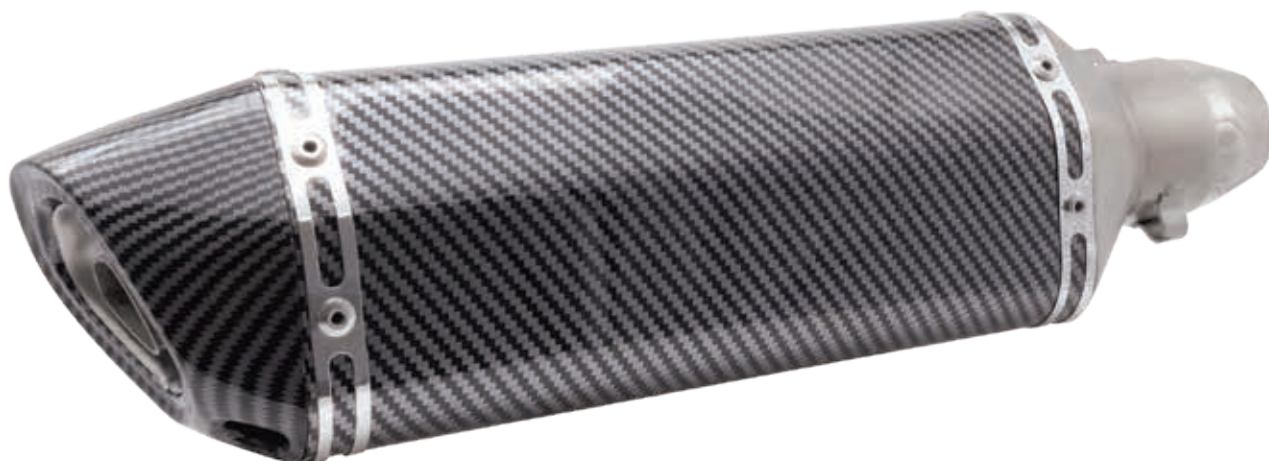

RS-ESC-9001

kg 1.528 kg

ESCAPE DEPORTIVO RECTANGULAR DE UNA SALIDA TIPO FIBRA DE CARBONO