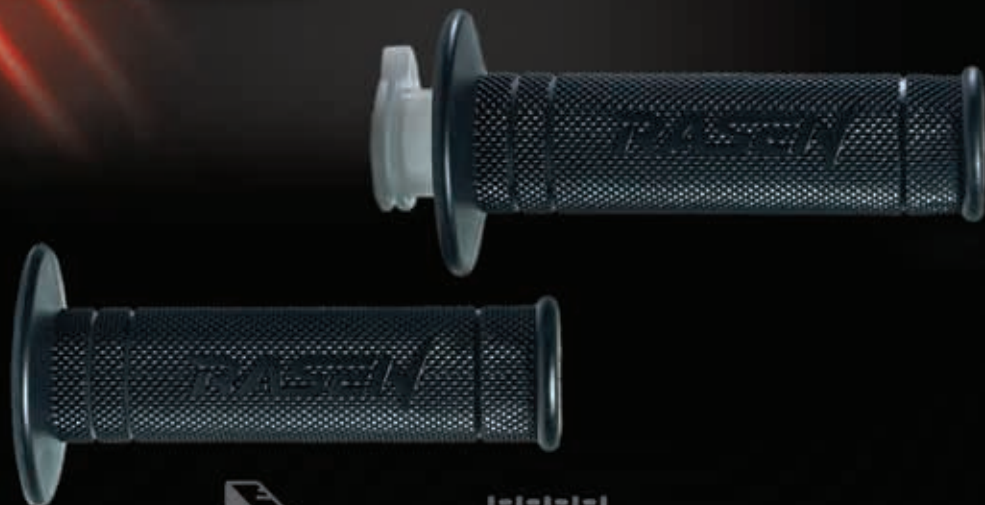

PUÑOS NEGROS UNIVERSALES DE CAUCHO ANTIDERRAPANTE TIPO CARGO

RS-PUN-10009BK

Instalación
universal.

FABRICADO
CON CAUCHO

TEXTURA
ANTIDERRAPANTE

RASEN BY IMR