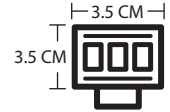

RS-LED-13090W-Y-WY

FARO AUXILIAR RECTANGULAR LED CON LENTE TIPO LUPA, LUZ BLANCA-AMARILLA FIJA Y ESTROBO