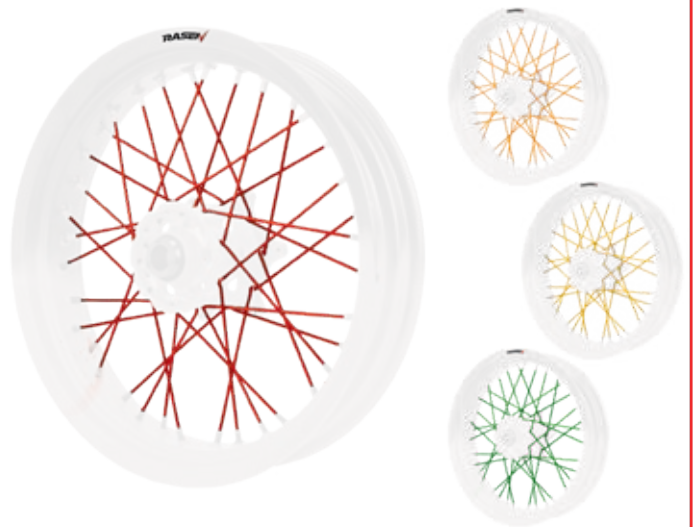

RS-GRL-12036

- BOTÓN DE ENCENDIDO**
- CORTA CORRIENTE 10 M**
- SENSOR DE MOVIMIENTO (125 dB)**

ALARMA ANTIRROBO CON SENSOR DE MOVIMIENTO, ENCENDIDO Y CORTACORRIENTE A DISTANCIA

RS-GRL-12037

- CORTA CORRIENTE 10 M**
- ALARMA CON SENSOR DE PRESENCIA A DISTANCIA**

ALARMA ANTIRROBO CON SENSOR DE PRESENCIA Y DE MOVIMIENTO, CON ENCENDIDO Y CORTA CORRIENTE A DISTANCIA

RS-CRA-11001

CUBIERTA DE RAYOS PARA MOTO DE 170 MM CON 36 PIEZAS

RS-CRA-11002

CUBIERTA DE RAYOS PARA MOTO DE 185 MM CON 36 PIEZAS