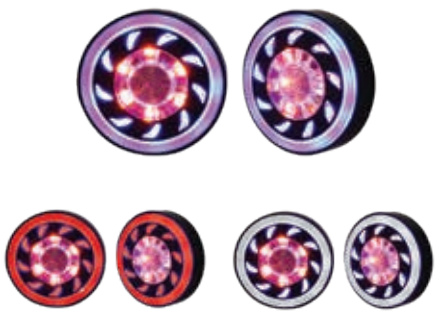

RS-DIR-0026Y

RS-DIR-0023Y

DIRECCIONAL UNIVERSAL LED TIPO NEUMÁTICO