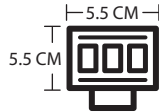

RS-LED-13091Y-W

FARO AUXILIAR LED TIPO OJO DE PESCADO CON LENTE LUPA Y LUZ BLANCA-AMARILLA FIJA