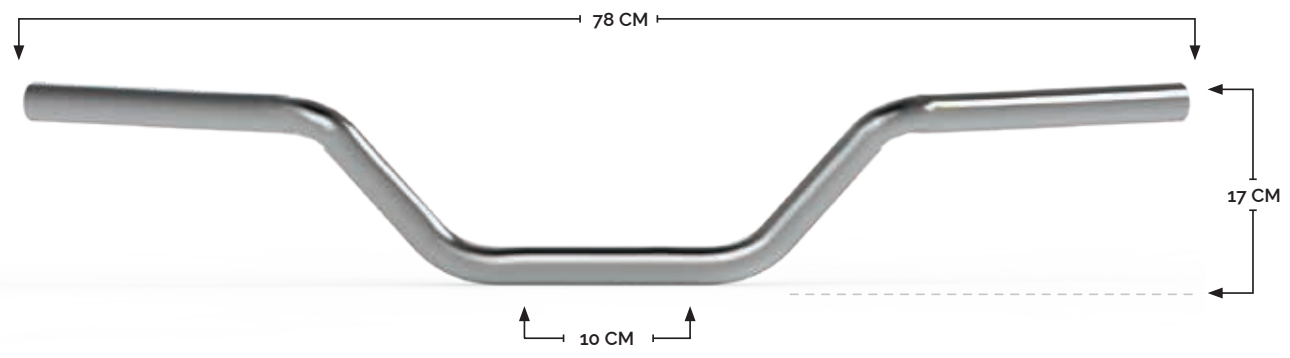

MANUBRIO METÁLICO UNIVERSAL DE 7/8", CON MEDIDAS: 69 CM X 10 CM Y MORDAZA DE 10 CM

RS-MAN-14004

MANUBRIO METÁLICO UNIVERSAL DE 7/8", CON MEDIDAS: 71 CM X 19 CM Y MORDAZA DE 9.5 CM

RS-MAN-14005

MANUBRIO METÁLICO UNIVERSAL DE 7/8", CON MEDIDAS: 68.5 CM X 20 CM Y MORDAZA DE 7.5 CM

RS-MAN-14006

MANUBRIO METÁLICO UNIVERSAL DE 7/8", CON MEDIDAS: 80 CM X 10 CM Y MORDAZA DE 9.5 CM

RS-MAN-14007

MANUBRIO METÁLICO UNIVERSAL DE 7/8", CON MEDIDAS: 80 CM X 15 CM Y MORDAZA DE 9.5 CM

RS-MAN-14008