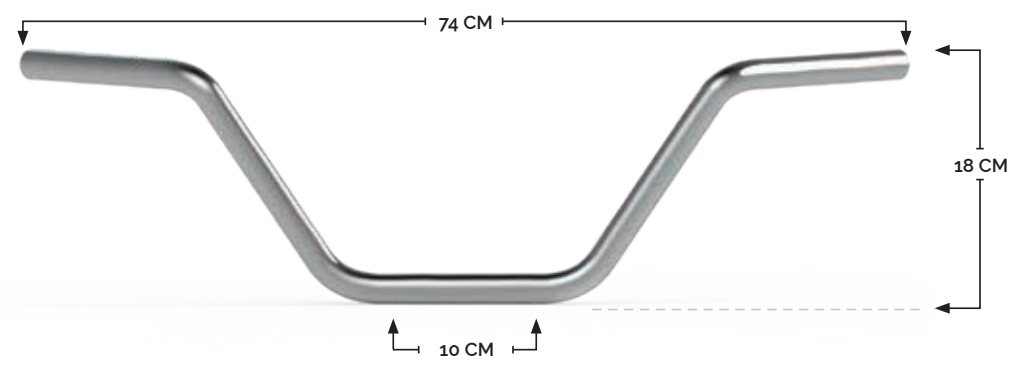

MANUBRIO METÁLICO UNIVERSAL DE 7/8", CON MEDIDAS: 69 CM X 10 CM Y MORDAZA DE 10 CM

RS-MAN-14004

MANUBRIO METÁLICO UNIVERSAL DE 7/8", CON MEDIDAS: 71 CM X 19 CM Y MORDAZA DE 9.5 CM

RS-MAN-14005

MANUBRIO METÁLICO UNIVERSAL DE 7/8", CON MEDIDAS: 68.5 CM X 20 CM Y MORDAZA DE 7.5 CM

RS-MAN-14006

MANUBRIO METÁLICO UNIVERSAL DE 7/8", CON MEDIDAS: 80 CM X 10 CM Y MORDAZA DE 9.5 CM

RS-MAN-14007

MANUBRIO METÁLICO UNIVERSAL DE 7/8", CON MEDIDAS: 80 CM X 15 CM Y MORDAZA DE 9.5 CM

RS-MAN-14008

MANUBRIO METÁLICO UNIVERSAL DE 7/8", CON MEDIDAS: 78 CM X 17 CM Y MORDAZA DE 10 CM CON ESPESOR DE 1 PULGADA

RS-MAN-14009

MANUBRIO METÁLICO UNIVERSAL DE 7/8", CON MEDIDAS: 74 CM X 18 CM Y MORDAZA DE 10 CM