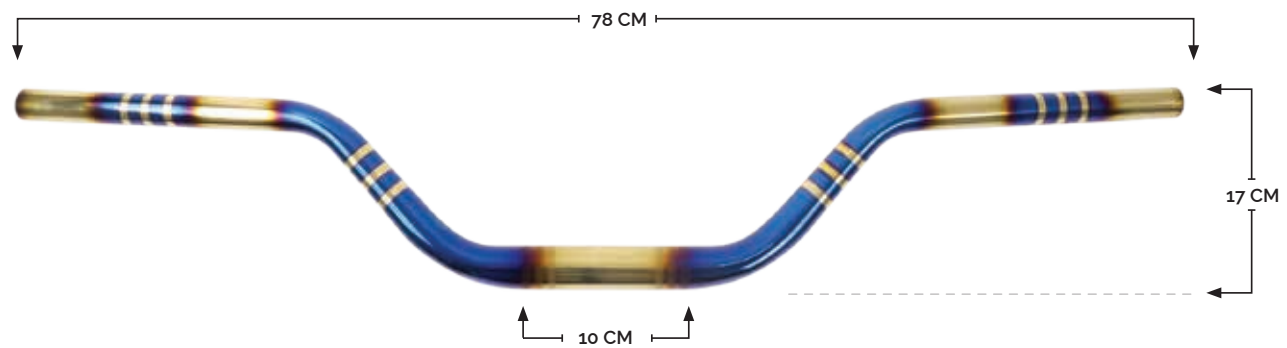

RS-MAN-14008

MANUBRIO METÁLICO UNIVERSAL DE 7/8" EN COLOR TORNASOL, CON MEDIDAS: 78 CM X 17 CM Y MORDAZA DE 10 CM CON ESPESOR DE 1 PULGADA