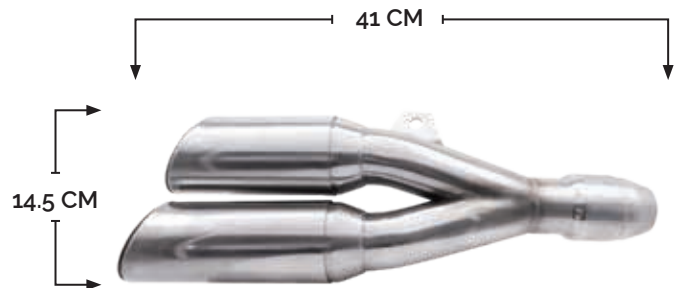

RS-ESC-9008

kg 1.731 kg

ESCAPE DEPORTIVO DOBLE CON SILENCIADOR, BASE PLATA