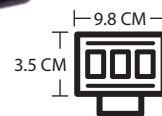

RS-LED-13099Y-W

FARO AUXILIAR RECTANGULAR DE TRIPLE LED CON LENTE TIPO LUPA Y LUZ BLANCA-AMARILLA FIJA