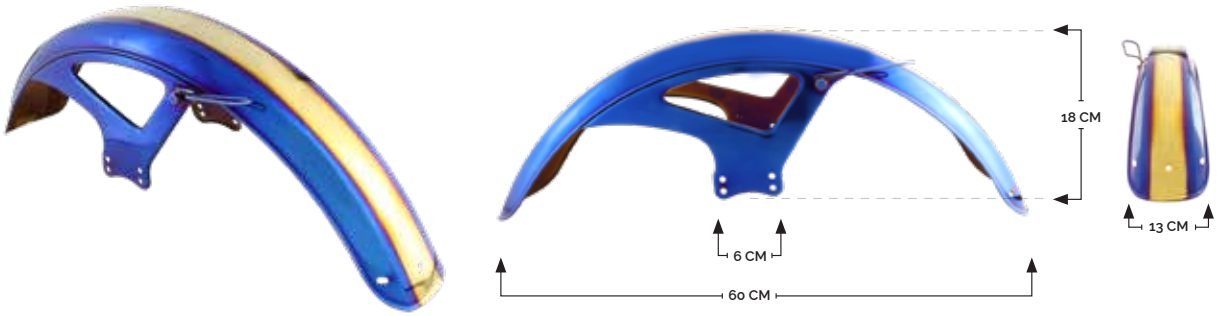

RS-SAL-D15002

SALPICADERA DELANTERA METÁLICA COLOR TORNASOL 60 X 18 X 13 CM