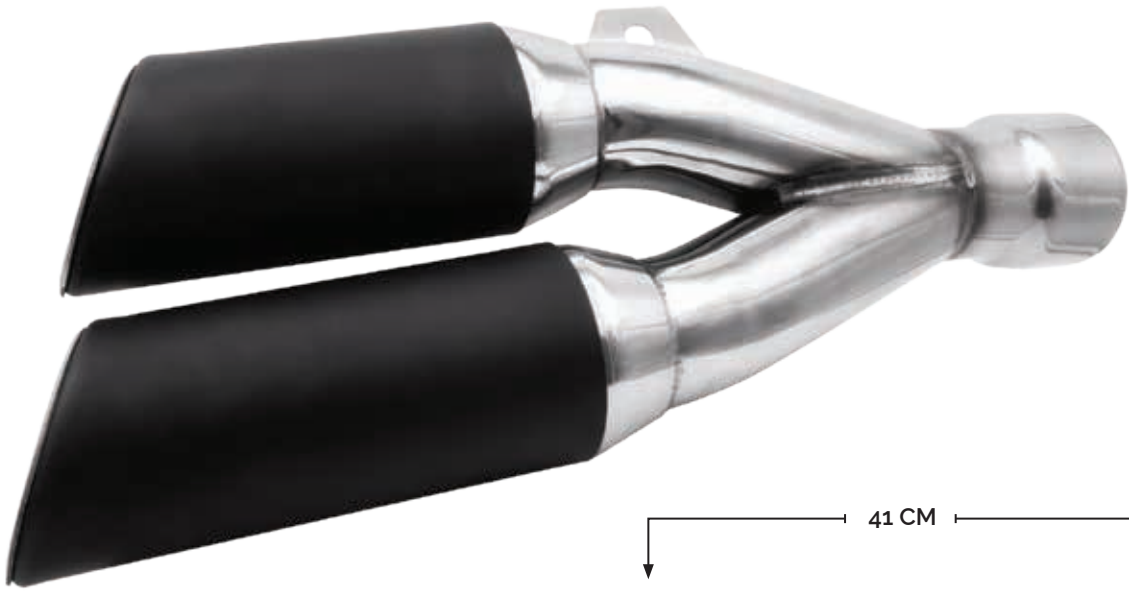

RS-ESC-9007

kg 1.745 kg

ESCAPE DEPORTIVO DOBLE CON SILENCIADOR, BASE PLATA/NEGRO