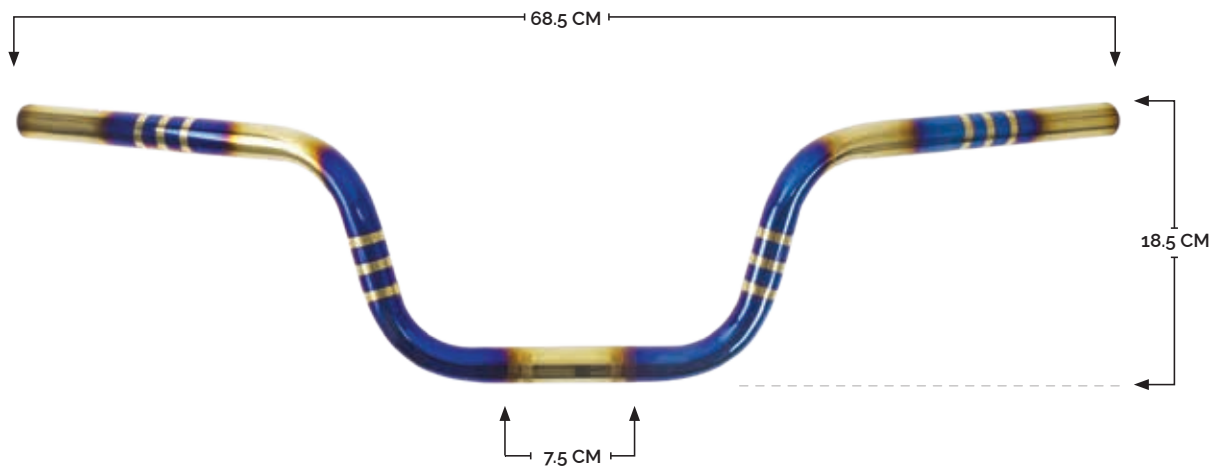

GUANTES IMPERMEABLES DE NEOPRENO CON PROTECCIÓN CAMUFLADA Y TECNOLOGÍA TOUCHSCREEN

RS-GUA-17004BK

ANTIGOLPES

TOUCHSCREEN

ANTIDERRAPANTE

M

L

XL

XXL

GUANTES DE VINIPIEL CON PROTECCIÓN DE ACERO Y TECNOLOGÍA TOUCHSCREEN

MANUBRIOS

MANUBRIO
UNIVERSAL

RASEN BY **IMR**

RS-MAN-14001

MANUBRIO METÁLICO UNIVERSAL DE 7/8" EN COLOR TORNASOL, CON MEDIDAS: 68.5 CM X 18.5 CM Y MORDAZA DE 7.5 CM

RS-MAN-14002

MANUBRIO METÁLICO UNIVERSAL DE 7/8" EN COLOR TORNASOL, CON MEDIDAS: 72 CM X 11 CM Y MORDAZA DE 11.5 CM

RS-MAN-14003

MANUBRIO METÁLICO UNIVERSAL DE 7/8" EN COLOR TORNASOL, CON MEDIDAS: 69 CM X 10 CM Y MORDAZA DE 10 CM