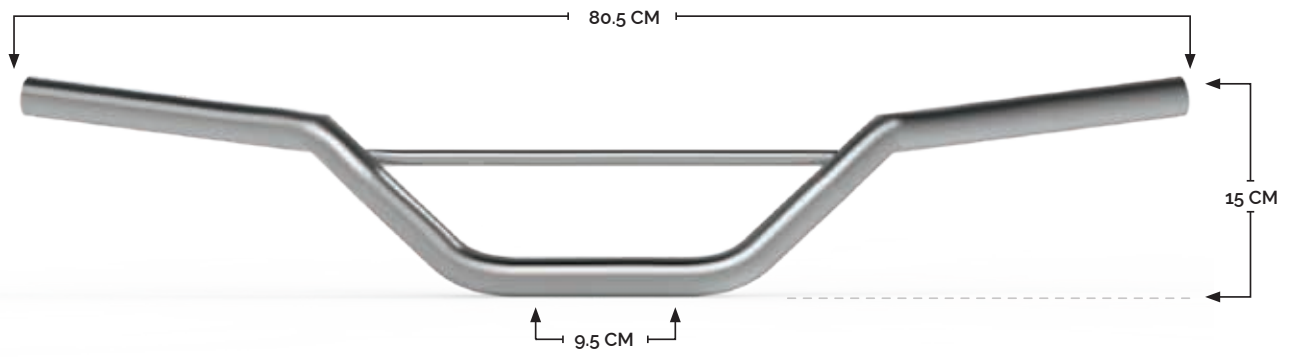

MANUBRIO METÁLICO UNIVERSAL DE 7/8", CON MEDIDAS: 69 CM X 10 CM Y MORDAZA DE 10 CM

RS-MAN-14004

MANUBRIO METÁLICO UNIVERSAL DE 7/8", CON MEDIDAS: 71 CM X 19 CM Y MORDAZA DE 9.5 CM

RS-MAN-14005

MANUBRIO METÁLICO UNIVERSAL DE 7/8", CON MEDIDAS: 68.5 CM X 20 CM Y MORDAZA DE 7.5 CM

RS-MAN-14006

MANUBRIO METÁLICO UNIVERSAL DE 7/8", CON MEDIDAS: 80 CM X 10 CM Y MORDAZA DE 9.5 CM

RS-MAN-14007

MANUBRIO METÁLICO UNIVERSAL DE 7/8", CON MEDIDAS: 80 CM X 15 CM Y MORDAZA DE 9.5 CM

RS-MAN-14008