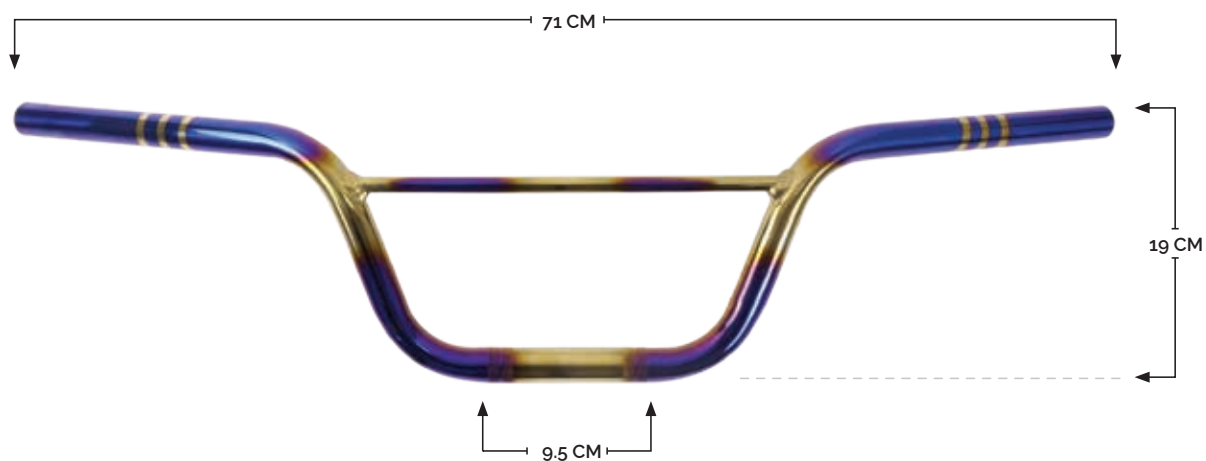

RS-MAN-14004

MANUBRIO METÁLICO UNIVERSAL DE 7/8" EN COLOR TORNASOL, CON MEDIDAS: 71 CM X 19 CM Y MORDAZA DE 9.5 CM