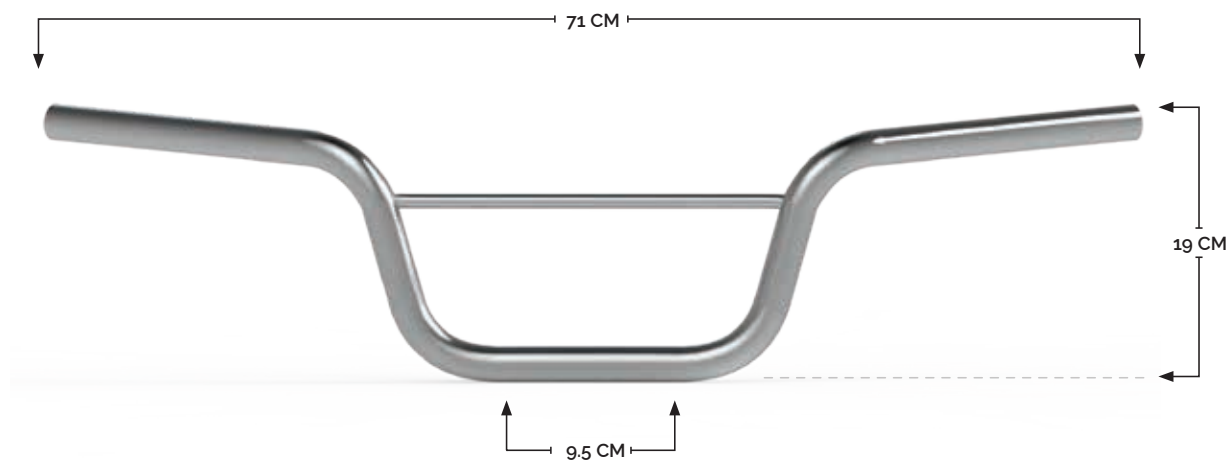

RS-MAN-14001

MANUBRIO METÁLICO UNIVERSAL DE 7/8", CON MEDIDAS: 68.5 CM X 18.5 CM Y MORDAZA DE 7.5 CM

RS-MAN-14002

MANUBRIO METÁLICO UNIVERSAL DE 7/8", CON MEDIDAS: 72 CM X 11 CM Y MORDAZA DE 11.5 CM

RS-MAN-14003

MANUBRIO METÁLICO UNIVERSAL DE 7/8", CON MEDIDAS: 69 CM X 10 CM Y MORDAZA DE 10 CM

RS-MAN-14004

MANUBRIO METÁLICO UNIVERSAL DE 7/8", CON MEDIDAS: 71 CM X 19 CM Y MORDAZA DE 9.5 CM

RS-MAN-14005

MANUBRIO METÁLICO UNIVERSAL DE 7/8", CON MEDIDAS: 68.5 CM X 20 CM Y MORDAZA DE 7.5 CM

RS-MAN-14006

MANUBRIO METÁLICO UNIVERSAL DE 7/8", CON MEDIDAS: 80 CM X 10 CM Y MORDAZA DE 9.5 CM

RS-MAN-14007

MANUBRIO METÁLICO UNIVERSAL DE 7/8", CON MEDIDAS: 80 CM X 15 CM Y MORDAZA DE 9.5 CM

RS-MAN-14008