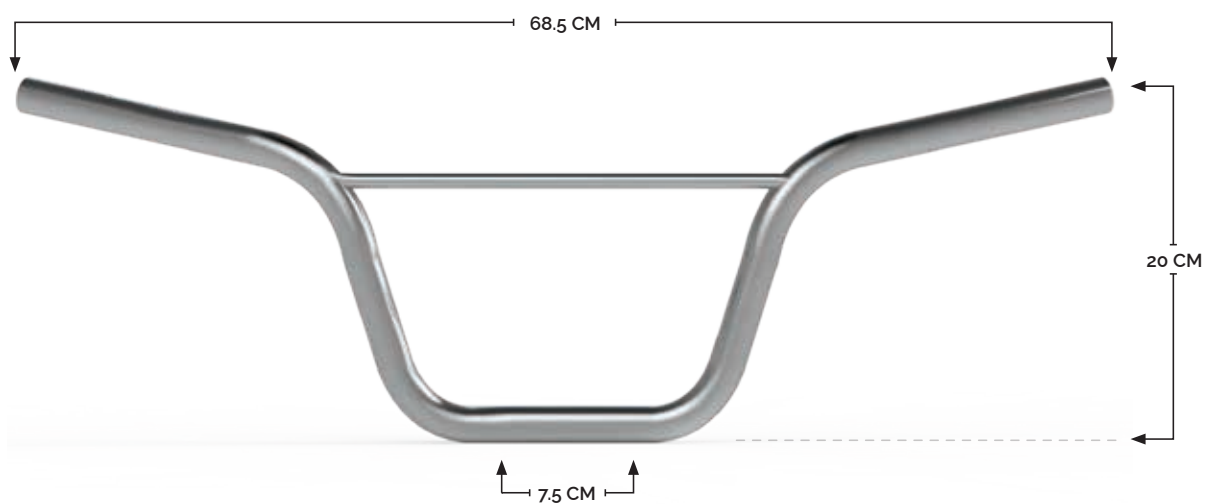

RS-MAN-14001

MANUBRIO METÁLICO UNIVERSAL DE 7/8", CON MEDIDAS: 68.5 CM X 18.5 CM Y MORDAZA DE 7.5 CM

RS-MAN-14002

MANUBRIO METÁLICO UNIVERSAL DE 7/8", CON MEDIDAS: 72 CM X 11 CM Y MORDAZA DE 11.5 CM

RS-MAN-14003

MANUBRIO METÁLICO UNIVERSAL DE 7/8", CON MEDIDAS: 69 CM X 10 CM Y MORDAZA DE 10 CM

RS-MAN-14004

MANUBRIO METÁLICO UNIVERSAL DE 7/8", CON MEDIDAS: 71 CM X 19 CM Y MORDAZA DE 9.5 CM

RS-MAN-14005

MANUBRIO METÁLICO UNIVERSAL DE 7/8", CON MEDIDAS: 68.5 CM X 20 CM Y MORDAZA DE 7.5 CM

RS-MAN-14006

MANUBRIO METÁLICO UNIVERSAL DE 7/8", CON MEDIDAS: 80 CM X 10 CM Y MORDAZA DE 9.5 CM

RS-MAN-14007

MANUBRIO METÁLICO UNIVERSAL DE 7/8", CON MEDIDAS: 80 CM X 15 CM Y MORDAZA DE 9.5 CM

RS-MAN-14008