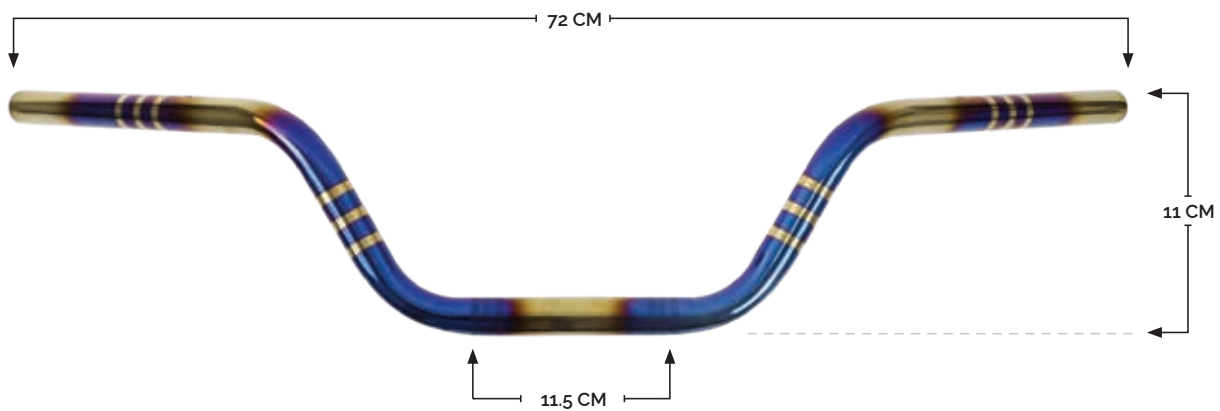

GUANTES IMPERMEABLES DE NEOPRENO CON PROTECCIÓN CAMUFLADA Y TECNOLOGÍA TOUCHSCREEN

RS-GUA-17004BK

ANTIGOLPES

TOUCHSCREEN

ANTIDERRAPANTE

M

L

XL

XXL

GUANTES DE VINIPIEL CON PROTECCIÓN DE ACERO Y TECNOLOGÍA TOUCHSCREEN

MANUBRIOS

MANUBRIO
UNIVERSAL

RASEN BY **IMR**

RS-MAN-14001

MANUBRIO METÁLICO UNIVERSAL DE 7/8" EN COLOR TORNASOL, CON MEDIDAS: 68.5 CM X 18.5 CM Y MORDAZA DE 7.5 CM

RS-MAN-14002

MANUBRIO METÁLICO UNIVERSAL DE 7/8" EN COLOR TORNASOL, CON MEDIDAS: 72 CM X 11 CM Y MORDAZA DE 11.5 CM

RS-MAN-14003

MANUBRIO METÁLICO UNIVERSAL DE 7/8" EN COLOR TORNASOL, CON MEDIDAS: 69 CM X 10 CM Y MORDAZA DE 10 CM