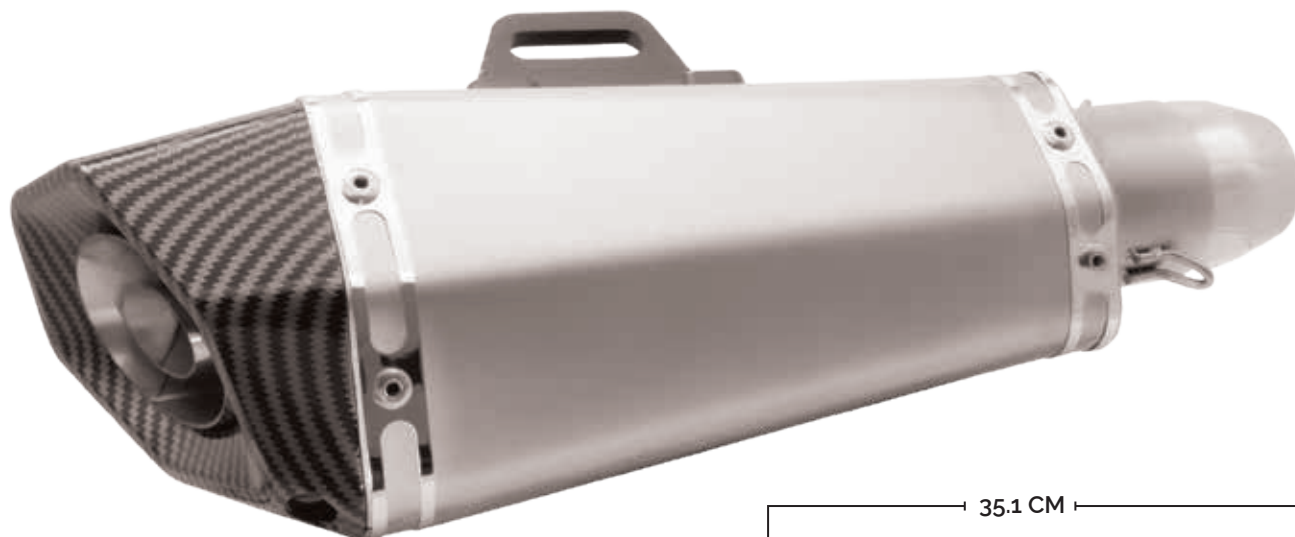

RS-ESC-9005

kg 1.434 kg

ESCAPE DEPORTIVO HEXAGONAL CON BASE PLATA PUNTA TIPO FIBRA DE CARBONO