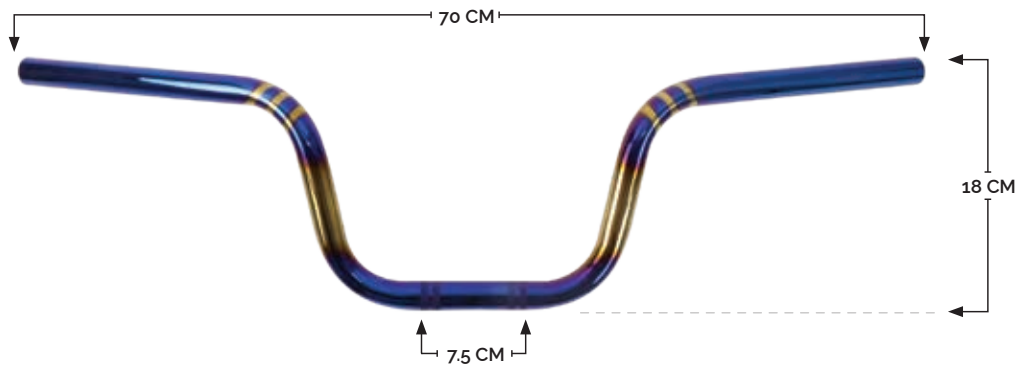

RS-MAN-14010

MANUBRIO METÁLICO UNIVERSAL DE 7/8" EN COLOR TORNASOL, CON MEDIDAS: 70 CM X 18 CM Y MORDAZA DE 7.5 CM