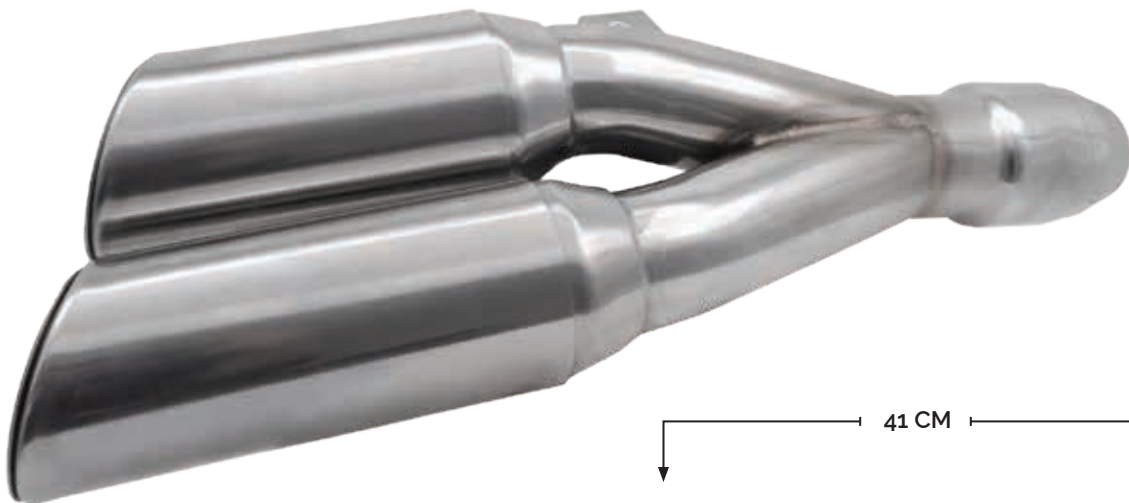

RS-ESC-9008

kg 1.731 kg

ESCAPE DEPORTIVO DOBLE CON SILENCIADOR, BASE PLATA