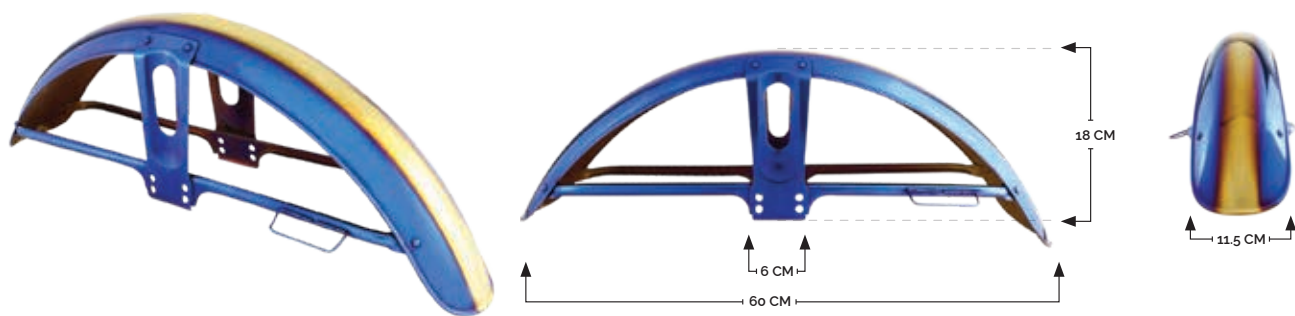

RS-SAL-D15003

SALPICADERA DELANTERA METÁLICA COLOR TORNASOL 53 X 12 X 13 CM