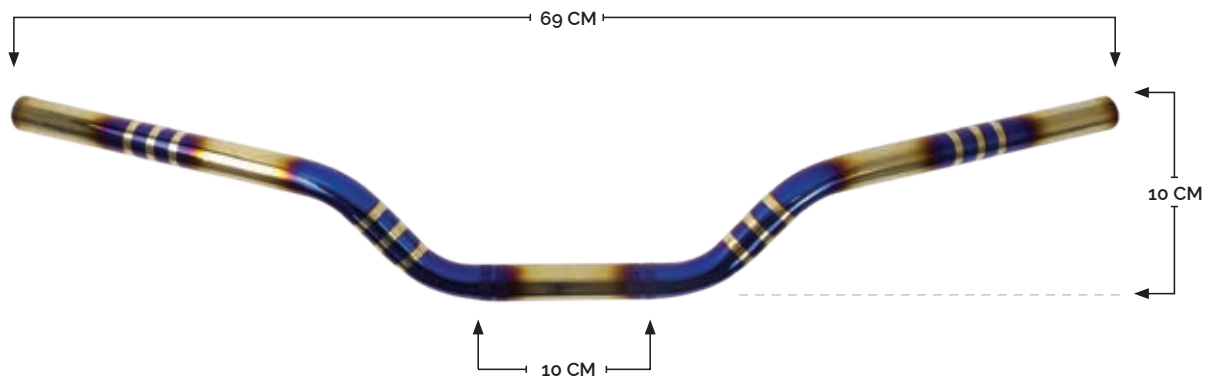

RS-MAN-14003

MANUBRIO METÁLICO UNIVERSAL DE 7/8" EN COLOR TORNASOL, CON MEDIDAS: 69 CM X 10 CM Y MORDAZA DE 10 CM