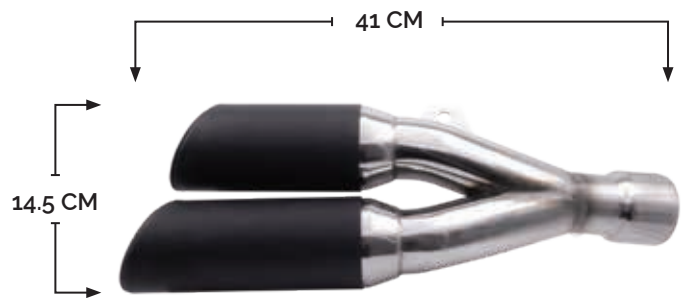

RS-ESC-9007

kg 1.745 kg

ESCAPE DEPORTIVO DOBLE CON SILENCIADOR, BASE PLATA/NEGRO