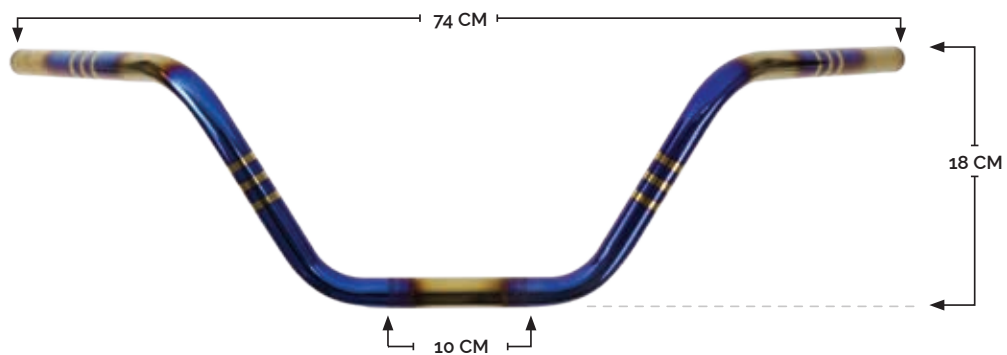

RS-MAN-14004

MANUBRIO METÁLICO UNIVERSAL DE 7/8" EN COLOR TORNASOL, CON MEDIDAS: 71 CM X 19 CM Y MORDAZA DE 9.5 CM

RS-MAN-14005

MANUBRIO METÁLICO UNIVERSAL DE 7/8" EN COLOR TORNASOL, CON MEDIDAS: 68.5 CM X 20 CM Y MORDAZA DE 7.5 CM

RS-MAN-14006

MANUBRIO METÁLICO UNIVERSAL DE 7/8" EN COLOR TORNASOL, CON MEDIDAS: 80 CM X 10 CM Y MORDAZA DE 9.5 CM

RS-MAN-14007

MANUBRIO METÁLICO UNIVERSAL DE 7/8" EN COLOR TORNASOL, CON MEDIDAS: 80.5 CM X 15 CM Y MORDAZA DE 9.5 CM

RS-MAN-14008

MANUBRIO METÁLICO UNIVERSAL DE 7/8" EN COLOR TORNASOL, CON MEDIDAS: 78 CM X 17 CM Y MORDAZA DE 10 CM CON ESPESOR DE 1 PULGADA

RS-MAN-14009

MANUBRIO METÁLICO UNIVERSAL DE 7/8" EN COLOR TORNASOL, CON MEDIDAS: 74 CM X 18 CM Y MORDAZA DE 10 CM