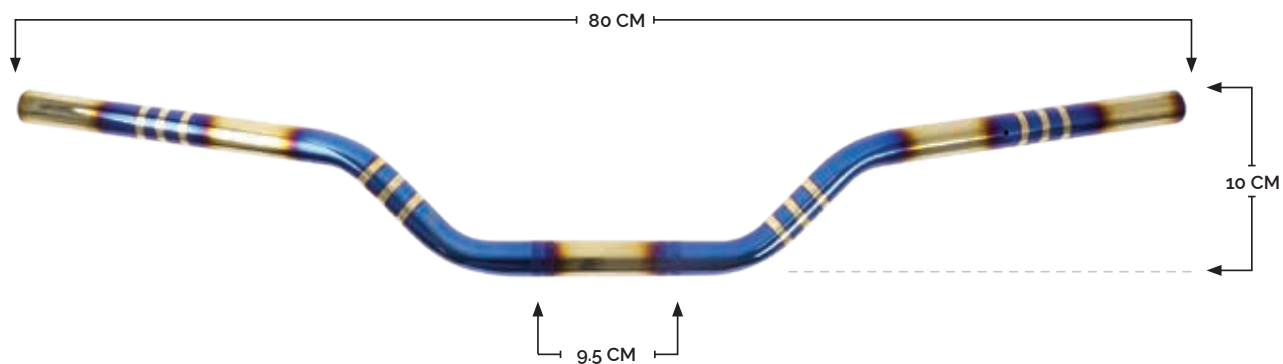

RS-MAN-14006

MANUBRIO METÁLICO UNIVERSAL DE 7/8" EN COLOR TORNASOL, CON MEDIDAS: 80 CM X 10 CM Y MORDAZA DE 9.5 CM