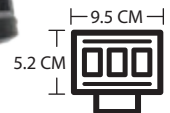

RS-LED-13091Y-W

FARO AUXILIAR LED TIPO OJO DE PESCADO CON LENTE LUPA Y LUZ BLANCA-AMARILLA FIJA

RS-LED-13092Y-W

FARO AUXILIAR LED TIPO OJO DE ÁGUILA CON LENTE LUPA Y LUZ BLANCA-AMARILLA FIJA

RS-LED-13093W-BU