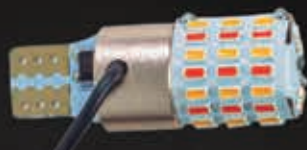

Tipo de
conexión T15.

FABRICADO
CON ALUMINIO

TIPO DE LED
4014

30,000
HORAS

RASEN[®] BY IMR[®]

FOCO DE PELLIZCO CON 54 LUCES HIPERLEDS Y ARNÉS

RS-FOC-2019

Hasta 180
lúmenes de
potencia.