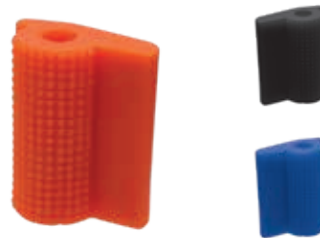

RS-GRL-12003

PROTECTOR DE CALZADO PARA PEDAL
DE CAMBIOS UNIVERSAL