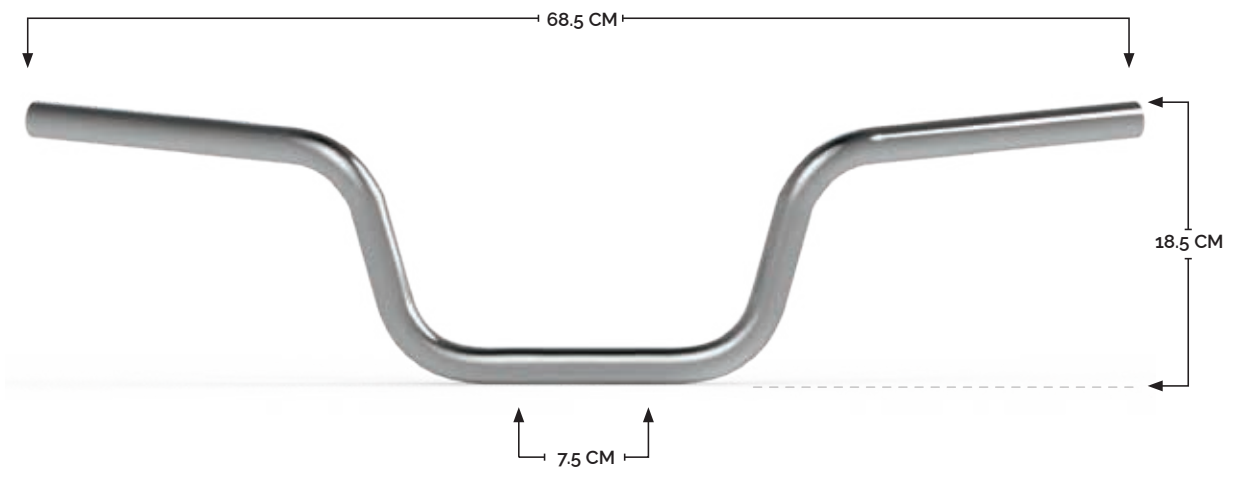

XL

XXL

XXXL

AISLANTE

FRESCO

IMPERMEABLE

MALLA ELÁSTICA CUBRE ASIENTO CON CIERRE DE VELCRO

KOBOLT

RS-MAN-14001

MANUBRIO METÁLICO UNIVERSAL DE 7/8", CON MEDIDAS: 68.5 CM X 18.5 CM Y MORDAZA DE 7.5 CM

RS-MAN-14002

MANUBRIO METÁLICO UNIVERSAL DE 7/8", CON MEDIDAS: 72 CM X 11 CM Y MORDAZA DE 11.5 CM

RS-MAN-14003