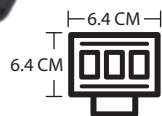

RS-LED-13098Y-W

FARO AUXILIAR LED MINI TIPO CAÑON CON LENTE DE LUPA Y LUZ BLANCA-AMARILLA FIJA