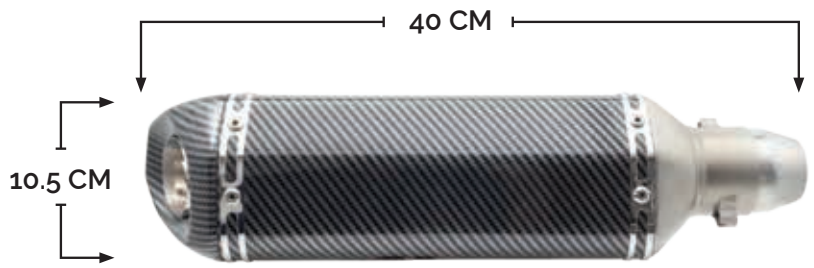

RS-ESC-9002

kg 1.366 kg

ESCAPE DEPORTIVO RECTANGULAR DE DOBLE SALIDA TIPO FIBRA DE CARBONO

RS-ESC-9003

kg 1.443 kg

ESCAPE DEPORTIVO HEXAGONAL DE UNA SALIDA TIPO FIBRA DE CARBONO

RS-ESC-9004

kg 1.418 kg