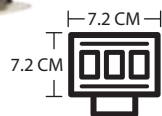

RS-LED-13097Y-W

FARO AUXILIAR HEXAGONAL DE 4 LEDS CON LENTE TIPO LUPA Y LUZ BLANCA-AMARILLA FIJA