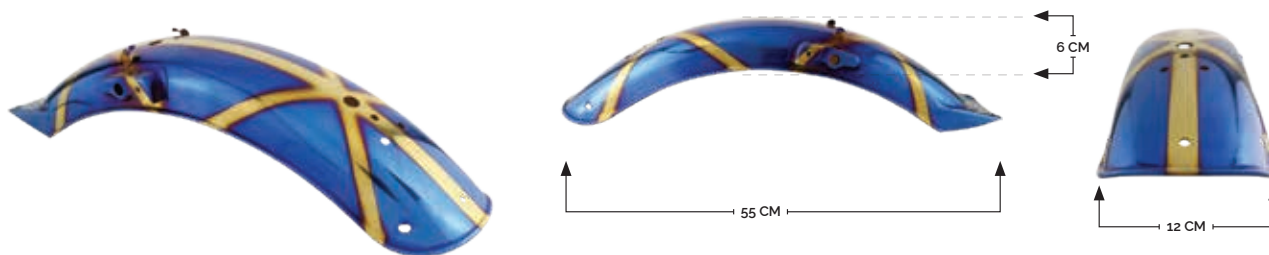

RS-SAL-T15004

SALPICADERA TRASERA METÁLICA COLOR TORNASOL 55 X 6 X 12 CM