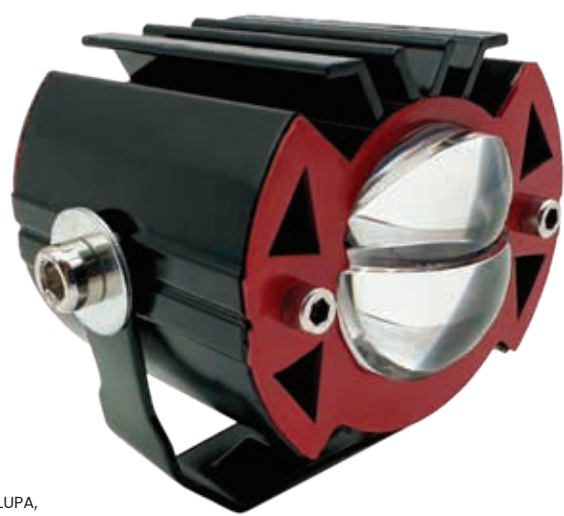

RS-LED-13108Y-W

FARO AUXILIAR DE DOBLE OJO CON LENTE TIPO LUPA,
LUZ BLANCA-AMARILLA FIJA Y ESTROBO