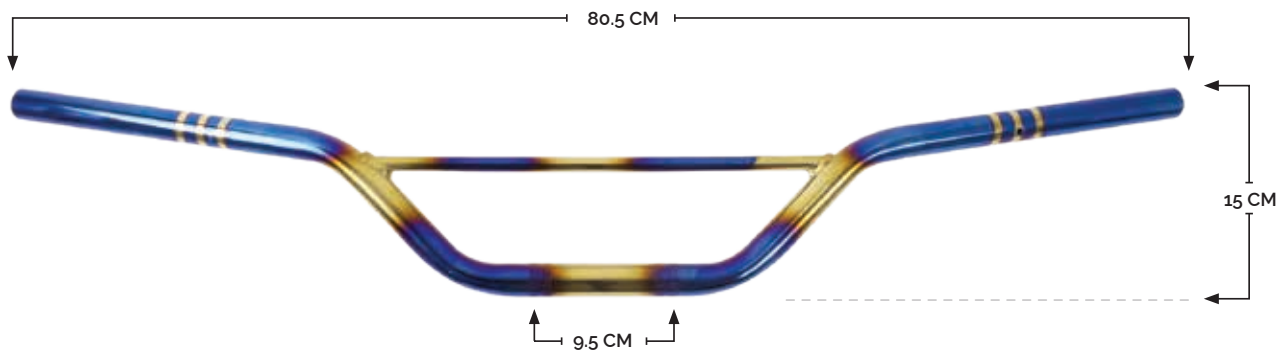

RS-MAN-14007

MANUBRIO METÁLICO UNIVERSAL DE 7/8" EN COLOR TORNASOL, CON MEDIDAS: 80.5 CM X 15 CM Y MORDAZA DE 9.5 CM