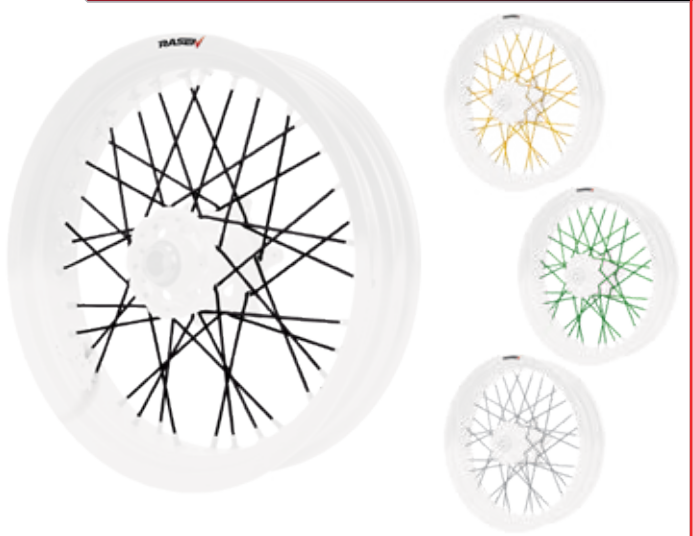

RS-CRA-11003

CUBIERTA DE RAYOS PARA MOTO DE 240 MM CON 36 PIEZAS