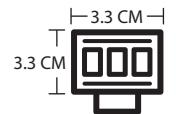

FARO AUXILIAR RECTANGULAR DE DOBLE LED CON LUZ BLANCA FIJA Y LATERALES AZULES

RS-LED-13094Y-W

FARO AUXILIAR CUADRADO LED CON LENTE TIPO LUPA, LUZ BLANCA-AMARILLA FIJA Y LATERALES DE COLOR

RS-LED-13095Y-W