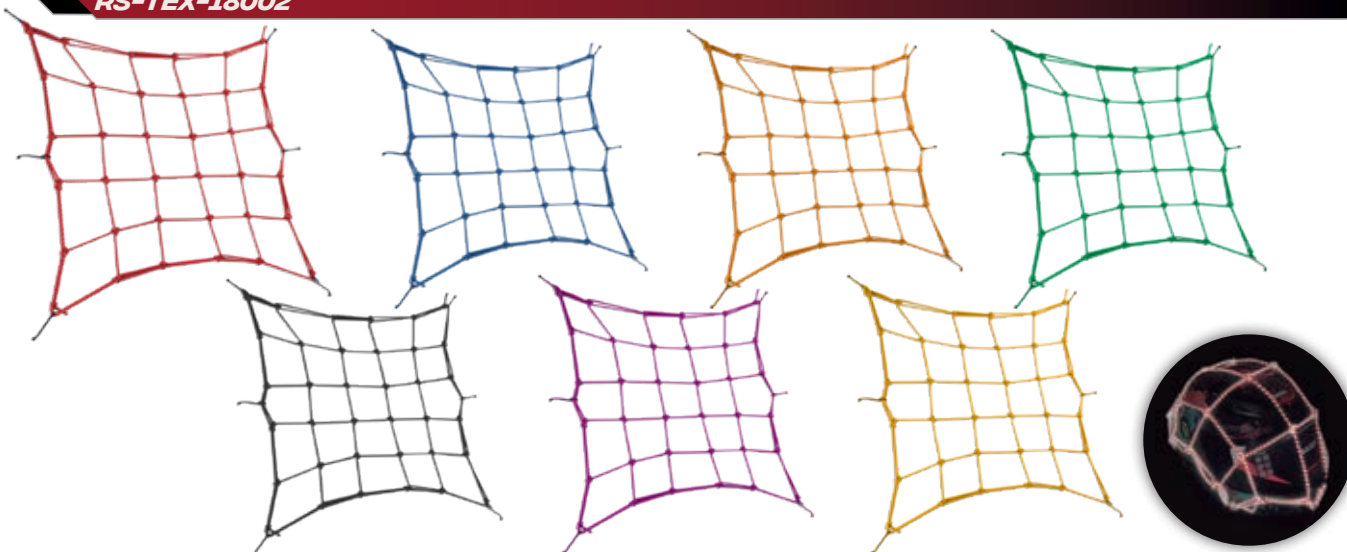

RS-TEX-18002

RED ELÁSTICA PORTA CASCOS CON GANCHOS FIJADORES Y PATRONES REFLEJANTES