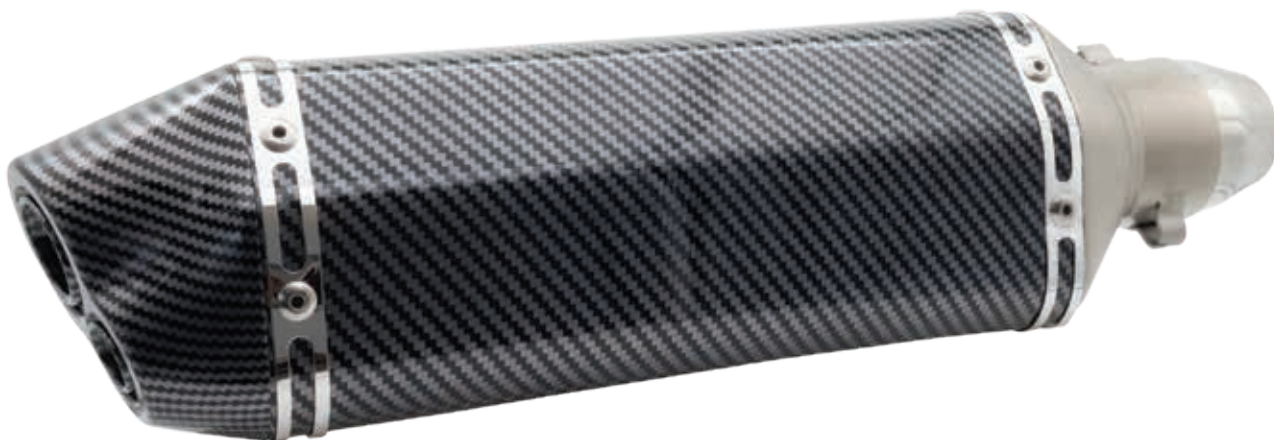

RS-ESC-9002

kg 1.366 kg

ESCAPE DEPORTIVO RECTANGULAR DE DOBLE SALIDA TIPO FIBRA DE CARBONO

RS-ESC-9003

kg 1.443 kg

ESCAPE DEPORTIVO HEXAGONAL DE UNA SALIDA TIPO FIBRA DE CARBONO

RS-ESC-9004

kg 1.418 kg