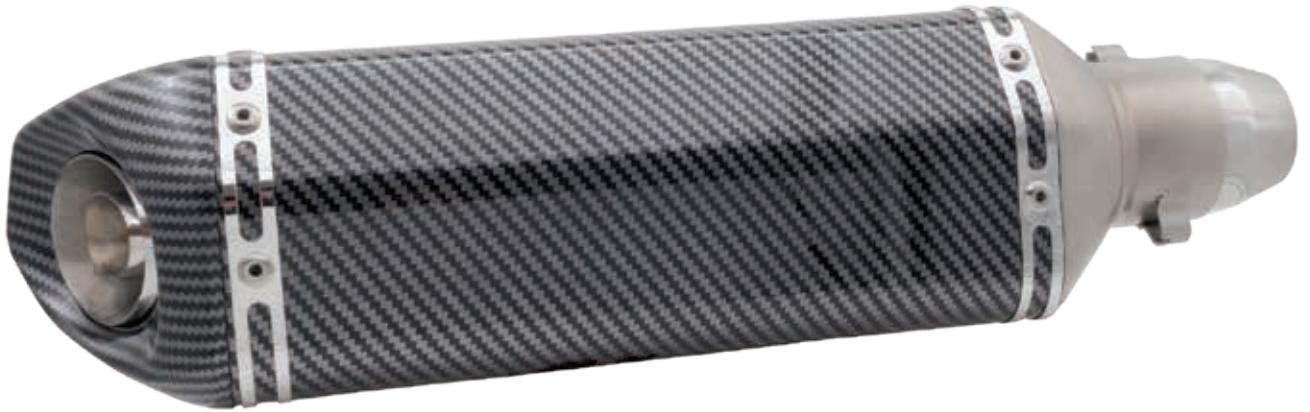

RS-ESC-9002

kg 1.366 kg

ESCAPE DEPORTIVO RECTANGULAR DE DOBLE SALIDA TIPO FIBRA DE CARBONO

RS-ESC-9003

kg 1.443 kg

ESCAPE DEPORTIVO HEXAGONAL DE UNA SALIDA TIPO FIBRA DE CARBONO

RS-ESC-9004

kg 1.418 kg