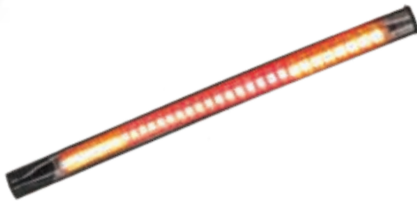

RS-LED-13060R-Y

BARRA AUXILIAR LED FLEXIBLE CON LUZ ROJA DE FRENO Y LUCES DIRECCIONALES