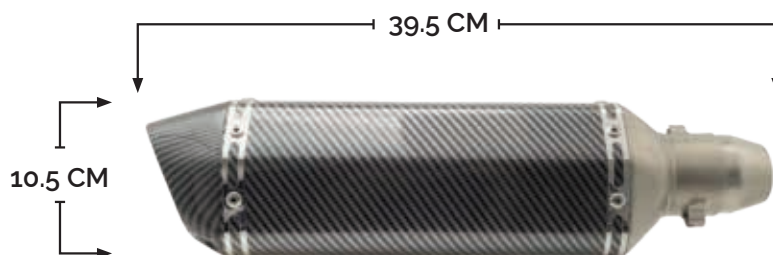

RS-ESC-9001

kg 1.528 kg

ESCAPE DEPORTIVO RECTANGULAR DE UNA SALIDA TIPO FIBRA DE CARBONO