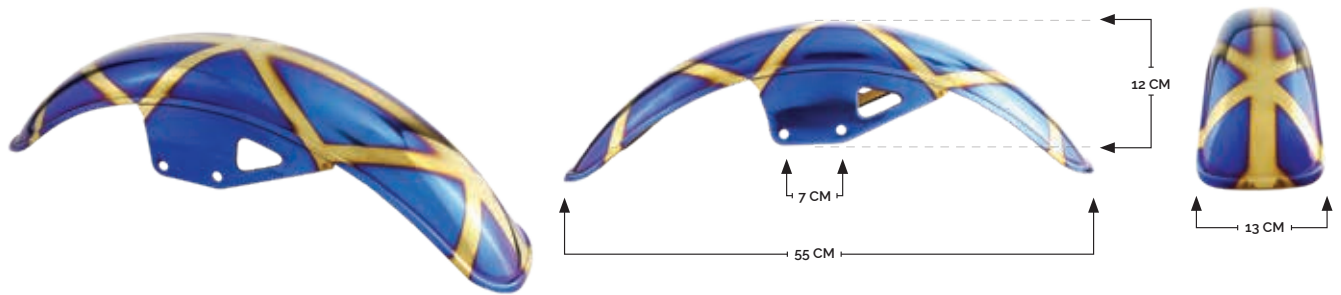

RS-SAL-D15006

SALPICADERA DELANTERA METÁLICA COLOR TORNASOL 55 X 12 X 13 CM