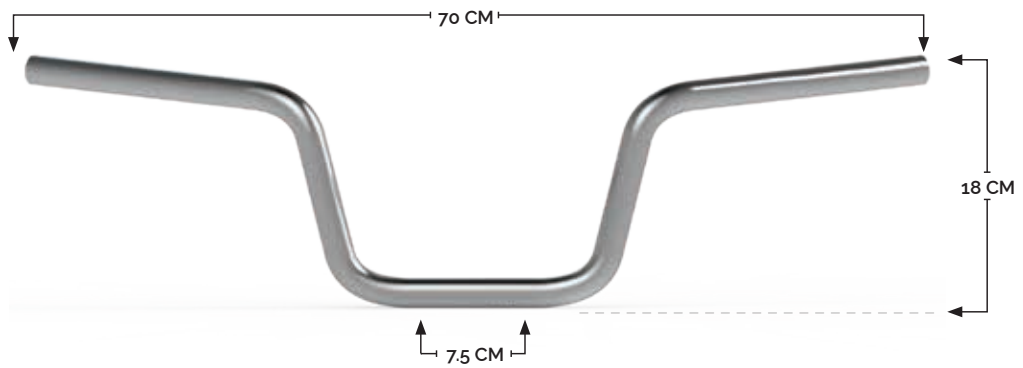

RS-MAN-14010

MANUBRIO METÁLICO UNIVERSAL DE 7/8", CON MEDIDAS: 70 CM X 18 CM Y MORDAZA DE 7.5 CM