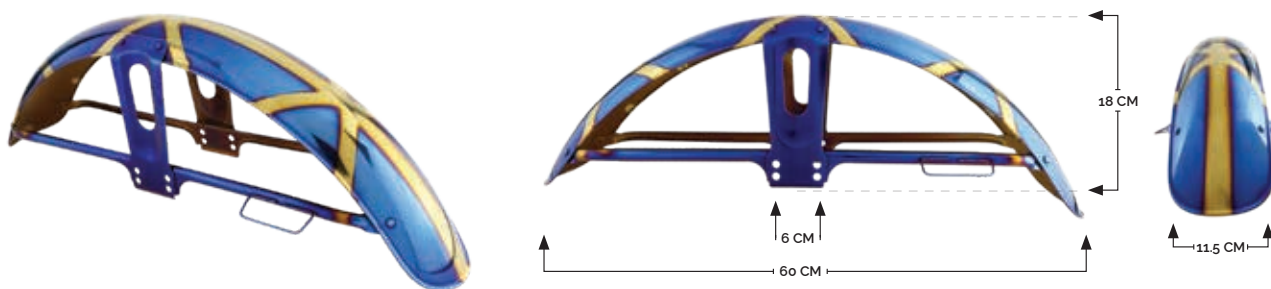

RS-SAL-D15004

SALPICADERA DELANTERA METÁLICA COLOR TORNASOL 60 X 18 X 11.5 CM