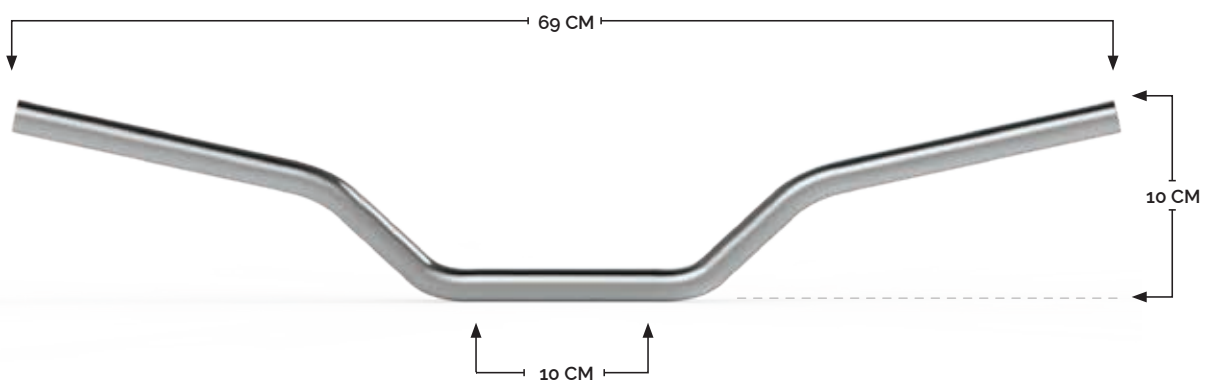

RS-MAN-14001

MANUBRIO METÁLICO UNIVERSAL DE 7/8", CON MEDIDAS: 68.5 CM X 18.5 CM Y MORDAZA DE 7.5 CM

RS-MAN-14002

MANUBRIO METÁLICO UNIVERSAL DE 7/8", CON MEDIDAS: 72 CM X 11 CM Y MORDAZA DE 11.5 CM

RS-MAN-14003

MANUBRIO METÁLICO UNIVERSAL DE 7/8", CON MEDIDAS: 69 CM X 10 CM Y MORDAZA DE 10 CM

RS-MAN-14004

MANUBRIO METÁLICO UNIVERSAL DE 7/8", CON MEDIDAS: 71 CM X 19 CM Y MORDAZA DE 9.5 CM

RS-MAN-14005

MANUBRIO METÁLICO UNIVERSAL DE 7/8", CON MEDIDAS: 68.5 CM X 20 CM Y MORDAZA DE 7.5 CM