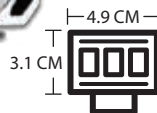

RS-LED-13092Y-W

FARO AUXILIAR LED TIPO OJO DE ÁGUILA CON LENTE LUPA Y LUZ BLANCA-AMARILLA FIJA