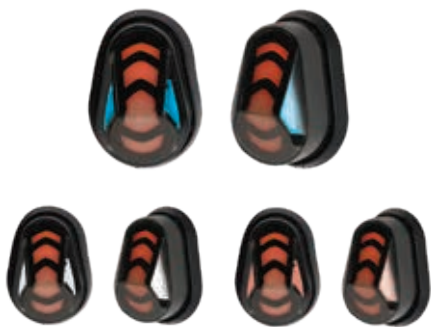

RS-DIR-0023Y

DIRECCIONAL UNIVERSAL LED TIPO NEUMÁTICO

RS-DIR-0024Y

DIRECCIONAL UNIVERSAL LED TIPO FUEGO

RS-DIR-0025Y

DIRECCIONAL UNIVERSAL LED TIPO TORTUGA

RS-DIR-0026Y

DIRECCIONAL UNIVERSAL LED TIPO REBANADA