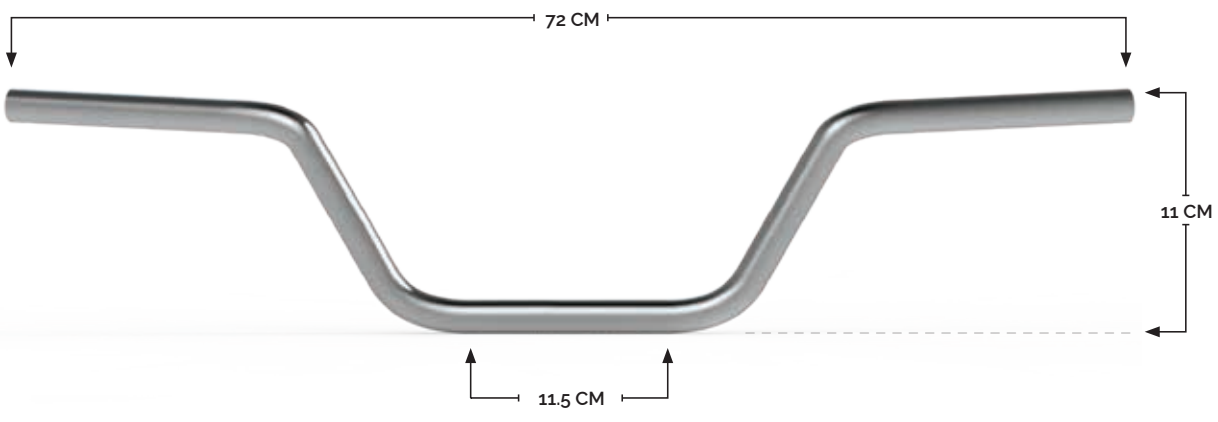

XL

XXL

XXXL

AISLANTE

FRESCO

IMPERMEABLE

MALLA ELÁSTICA CUBRE ASIENTO CON CIERRE DE VELCRO

KOBOLT

RS-MAN-14001

MANUBRIO METÁLICO UNIVERSAL DE 7/8", CON MEDIDAS: 68.5 CM X 18.5 CM Y MORDAZA DE 7.5 CM

RS-MAN-14002

MANUBRIO METÁLICO UNIVERSAL DE 7/8", CON MEDIDAS: 72 CM X 11 CM Y MORDAZA DE 11.5 CM

RS-MAN-14003