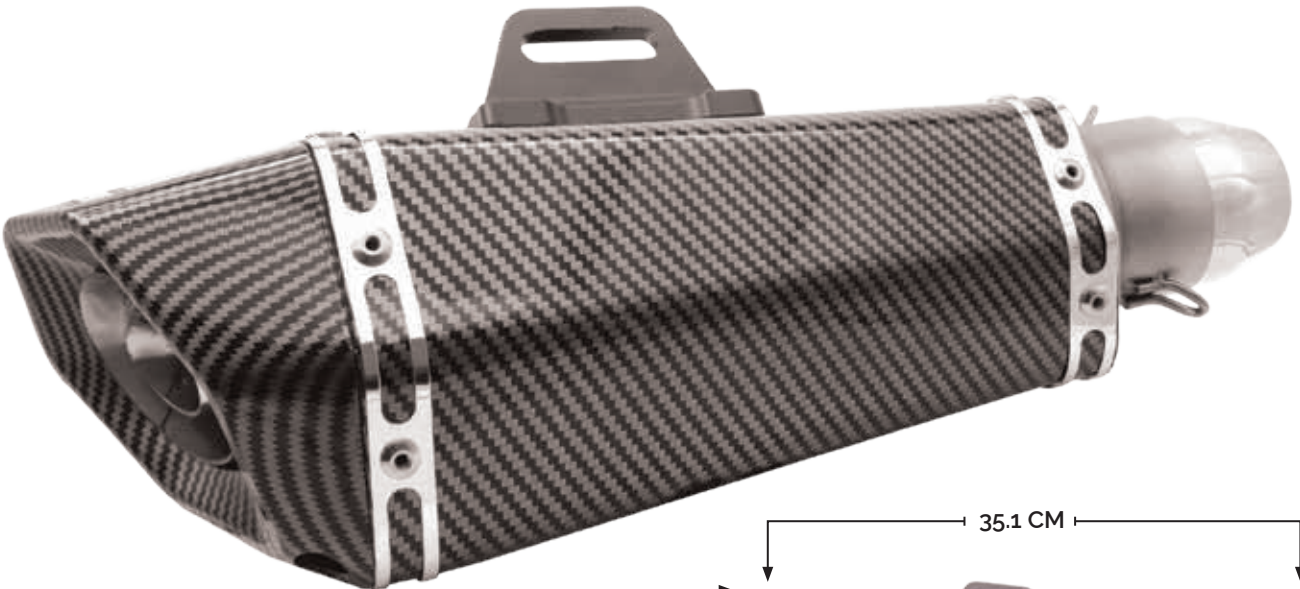

RS-ESC-9002

kg 1.366 kg

ESCAPE DEPORTIVO RECTANGULAR DE DOBLE SALIDA TIPO FIBRA DE CARBONO

RS-ESC-9003

kg 1.443 kg

ESCAPE DEPORTIVO HEXAGONAL DE UNA SALIDA TIPO FIBRA DE CARBONO

RS-ESC-9004

kg 1.418 kg