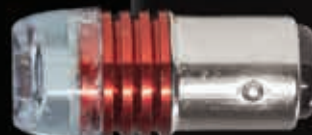

Hasta 90 LM de potencia.