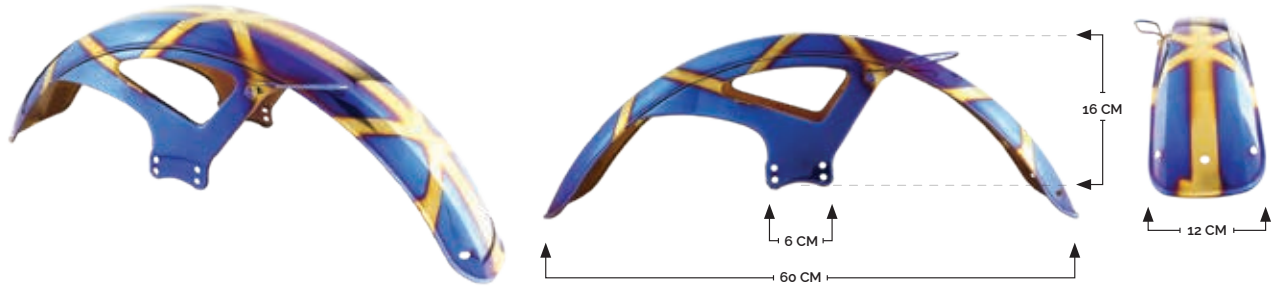

RS-SAL-D15005

SALPICADERA DELANTERA METÁLICA COLOR TORNASOL 55 X 6 X 12 CM