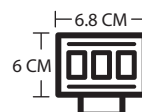

RS-LED-13085W-BU-R

RS-LED-13086W-BU-R

RS-LED-13087W-BU-R

RS-LED-13088W-W-Y

RS-LED-13089W-W-Y

RS-LED-13090W-Y-WY

RS-LED-13091Y-W

RS-LED-13092Y-W

RS-LED-13093W-BU

RS-LED-13094Y-W

RS-LED-13095Y-W

RS-LED-13096Y-W