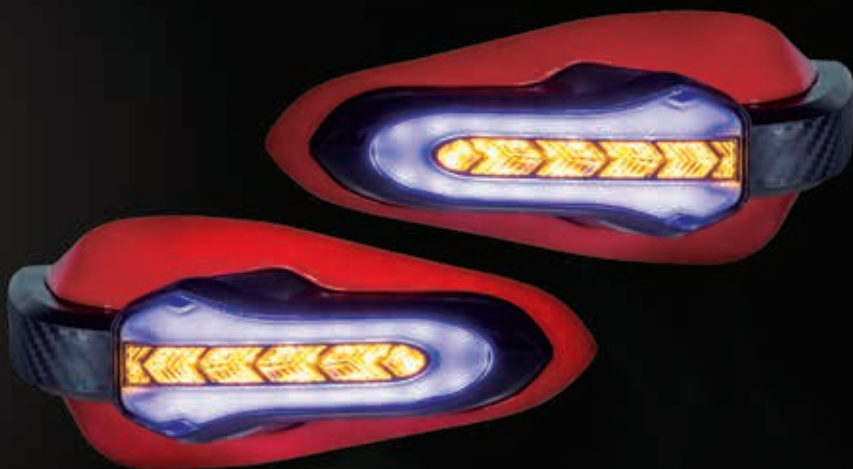

**PRODUCTO
DESTACADO**

FABRICADO
CON ABS Y ALUMINIO

PESO
406 g