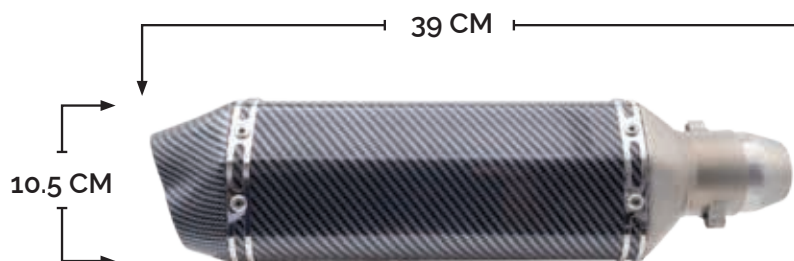

RS-ESC-9002

kg 1.366 kg

ESCAPE DEPORTIVO RECTANGULAR DE DOBLE SALIDA TIPO FIBRA DE CARBONO