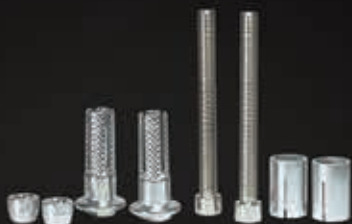

RS-CMA-8005BU

Instalación universal.

FABRICADO
CON ABS Y ALUMINIO

PESO
406 g

Ancho de
30 cm.

PROTECTOR DE PUÑOS DEPORTIVO CON ESTRUCTURA METÁLICA Y LUCES INTERMITENTES

RS-CMA-8007R

Instalación universal.