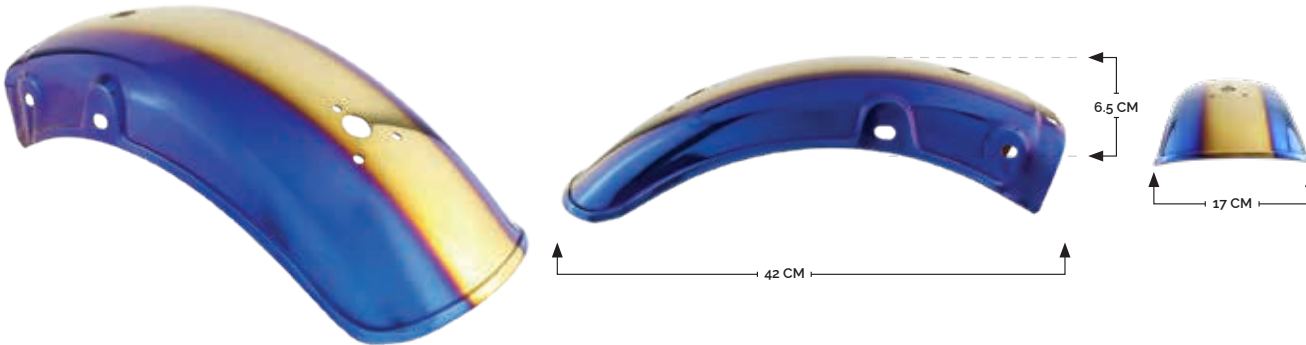

RS-SAL-T15001

SALPICADERA TRASERA METÁLICA COLOR TORNASOL 42 X 6.5 X 17 CM