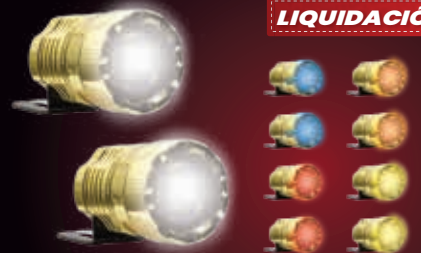

RS-LED-13017W

LIQUIDACIÓN

BARRA AUXILIAR RECTANGULAR DE 6 LEDS CON LUZ BLANCA ALTA, BAJA Y ESTROBO

RS-LED-13018

LIQUIDACIÓN

FARO AUXILIAR LED CILÍNDRICO CON LUZ FIJA

RS-LED-13019

FARO AUXILIAR LED TIPO DEDO CON LUZ FIJA Y ESTROBO