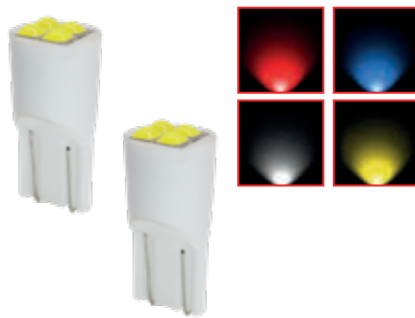

RS-FOC-2011

FOCO DE PELLIZCO CIRCULAR DE 4 LUCES HIPERLEDS